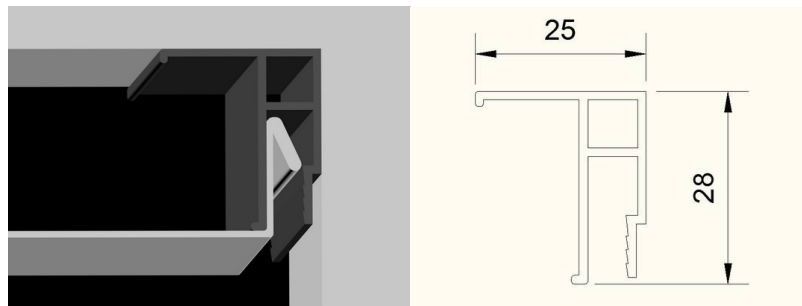

## Adatlap F28 profilhoz

Típusjel: SCF F28

Méretetek: 25\*28 mm

Általában mennyezetre szerelve használjuk a mennyezettel párhuzamosan feszített fóliákhoz.

Anyaga: alumínium.