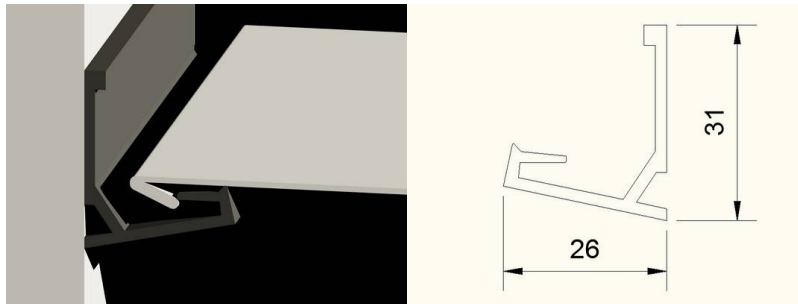

## Adatlap L31-pl profilhoz

Típusjel: SCF L31-pl

Méretetek: 26\*31 mm

Általában falra szerelve használjuk a mennyezettel párhuzamosan feszített fóliákhoz.

A fólia könnyen szerelhető, a harpoon beakadva rögzül.

Oldalt széles műanyag csík látható, már csak ritkán alkalmazzuk.

Anyaga: műanyag.